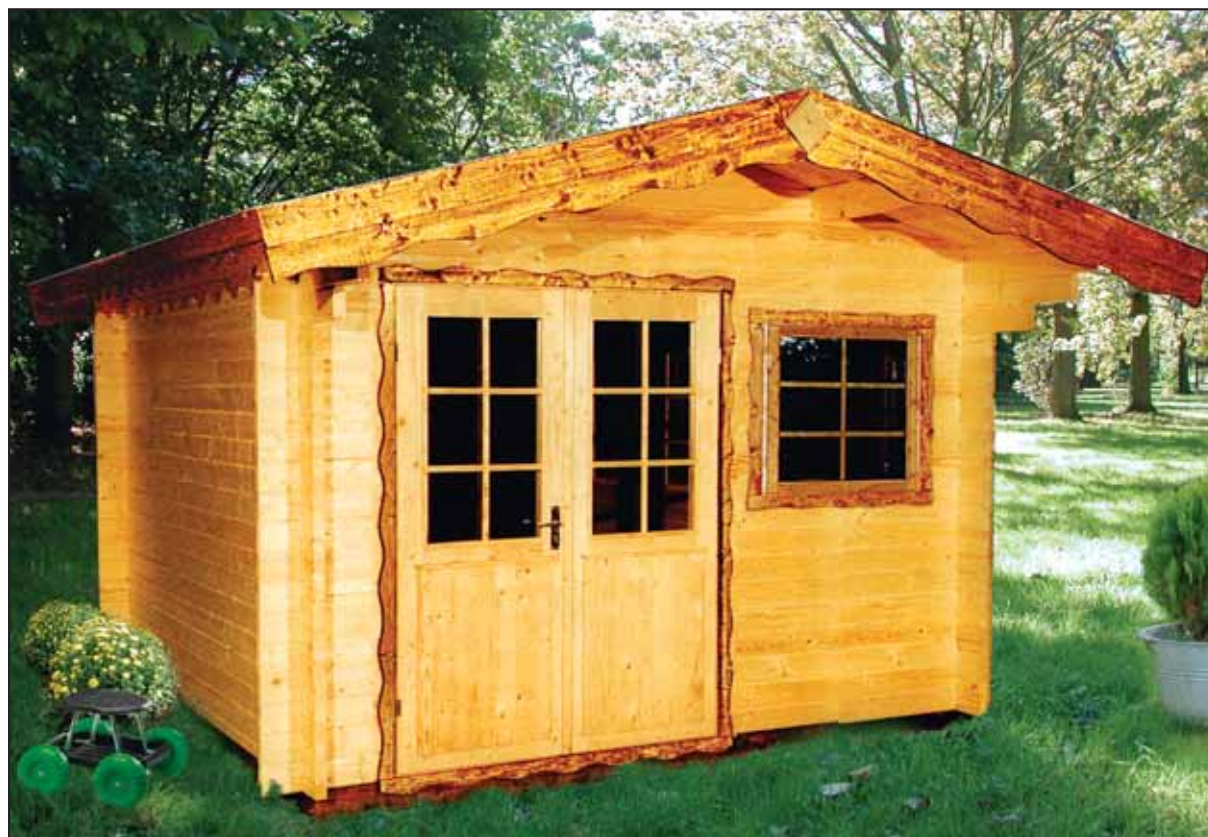

Betana Blockhäuser

Blockhaus „Rolando“

Ausstattung Blockhaus „Rolando“

3,5 x 3,5 m (Innenmaße) mit 90 cm Vordach

3,0 x 4,0 m “ “

4,5 x 4,5 m “ “

Individuelle Masse auf Anfrage

passt in jeden Garten
... 50 mm Blockbohlen ...

50 mm massive Blockbohlen mit Doppel-Nut & Feder

ca. 26 mm Fußbodendielen mit Nut & Feder

ca. 22 mm Dachschalung mit Nut & Feder

1 große Doppeltüre mit Sprossen, Doppelglas und Schloß
mit Metallzugstangen