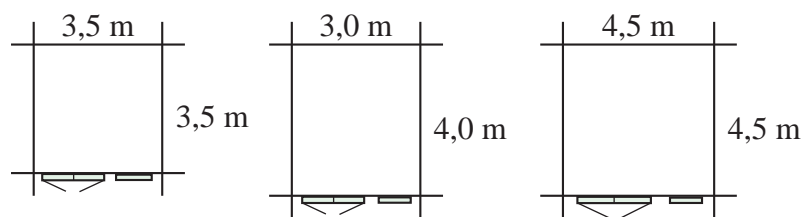

Betana Blockhäuser

Blockhaus „Rolando“

Ausstattung Blockhaus „Rolando“

3,5 x 3,5 m (Innenmaße) mit 90 cm Vordach

3,0 x 4,0 m “ “

4,5 x 4,5 m “ “

Individuelle Masse auf Anfrage

passt in jeden Garten
... 50 mm Blockbohlen ...

50 mm massive Blockbohlen mit Doppel-Nut & Feder

ca. 26 mm Fußbodendielen mit Nut & Feder

ca. 22 mm Dachschalung mit Nut & Feder

1 große Doppeltüre mit Sprossen, Doppelglas und Schloß
mit Metallzugstangen