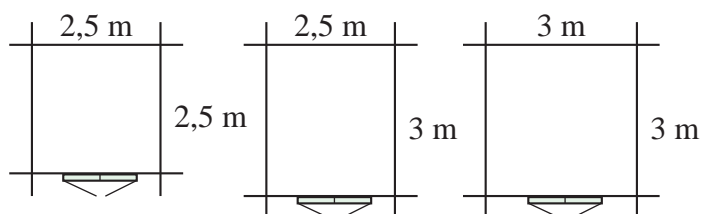

Betana Blockhäuser

Blockhaus „Roland“

passt in jeden Garten
... 50 mm Blockbohlen ...

Ausstattung Blockhaus „Roland“

2,5 x 2,5 m – 2,5 x 3 m – 3 x 3 m (Innenmaße)

- 50 mm massive Wandbohlen in doppelter Nut & Feder Bauweise
- ca. 20 mm Dachschalung
- ca. 20 mm Fußbodendielung
- 1 große Doppeltür mit Sprossen, Doppelglas und Schloß
- massiver Holzgrundrahmen