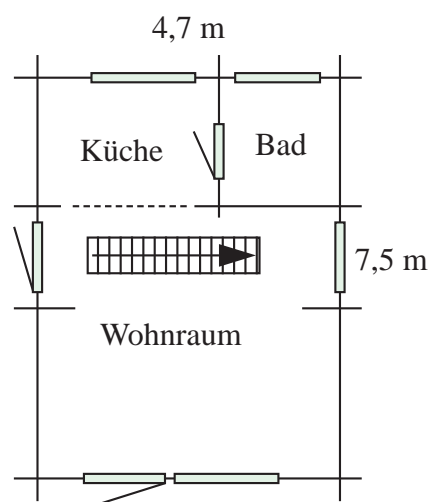

Betana Blockhäuser

„Fjord“ Ferienhaus aus 92 mm massiven Blockbohlen

Blockhaus „Fjord“ Rückansicht

Grundriß EG

Blockhaus „Fjord“ Vorderansicht

Blockhaus „Fjord“

unglaublich aber wahr!

Das große Ferienhaus mit 70 qm Nutzfläche auf zwei Ebenen:

- 92 mm Blockbohlen
- Isolierglasfenster, Dreh-Kipp
- Balkon
- Fußboden doppelschalig mit Dämmung
- Dach doppelschalig mit Dämmung
- Raumaufteilung individuell
- großzügiges Dachgeschoß

Firsthöhe: ca. 5,6 m