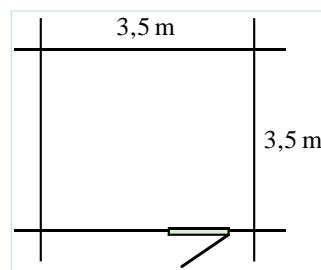

Betana Blockhäuser

„Claudia“ Pferdeboxen aus 50/ 70 mm Blockbohlen

Einzelbox

Doppelstall

Ausstattung für alle "Claudia"-Modelle

3,50 x 3,50 m Solo
7,20 x 3,50 m Duo
10,00 x 3,50 m Extra

- 50/ 70 mm Blockbohlen mit Doppel-Nut & Feder
- 20 mm Dachbretter Nut & Feder
- schwere, verzinkte Metallrahmentür, zweiteilig, Oberteil verglast mit Gitter; Unterteil mit massiver Hartholzfüllung

Firsthöhe: ca 2,9 m

Alle Betana-Katalogmasse sind immer Innenmasse